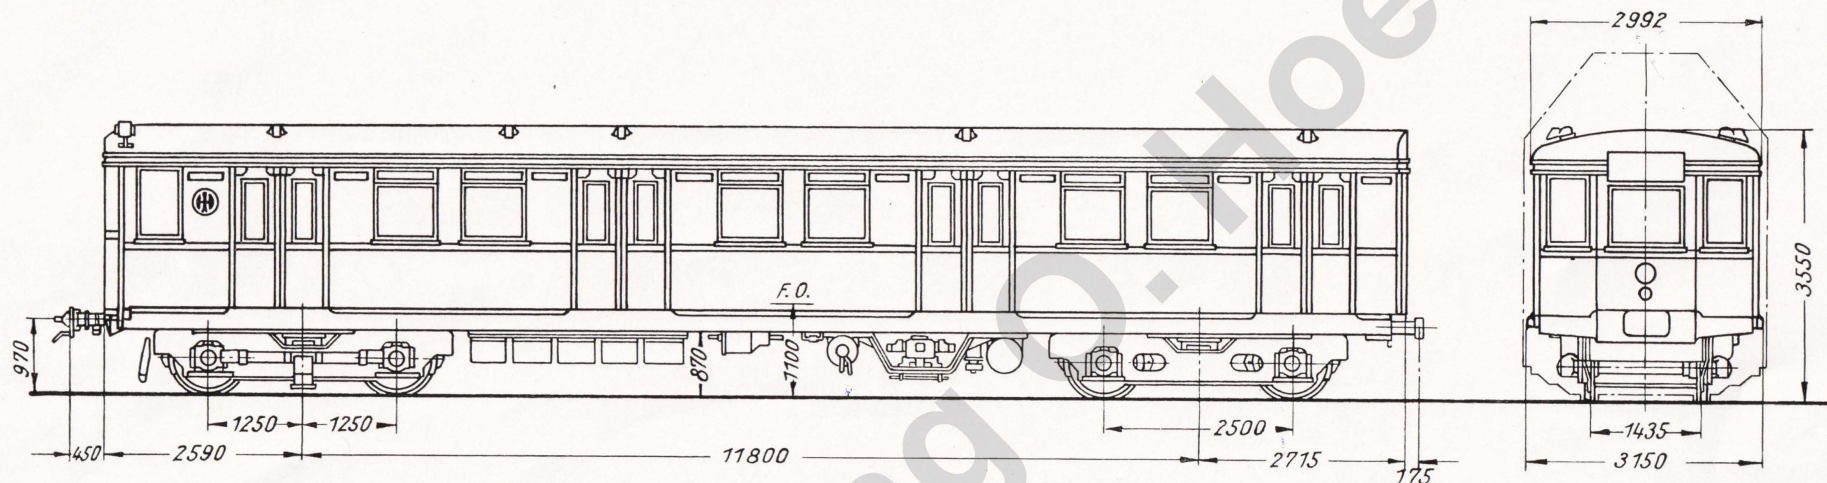

C4esT-32^a

Maßstab 1:100

- ⊙ Lampe
- ⊙ Luftsauger
- ⊙_N Luftsauger u. Notlampe

Sitzteilung 2+2
Sitzplätze 58
Eigengewicht: 39,8 t

Nr. 3768-3769
3768 mit Luftsauger „α“
3769 ohne „ „ „α“