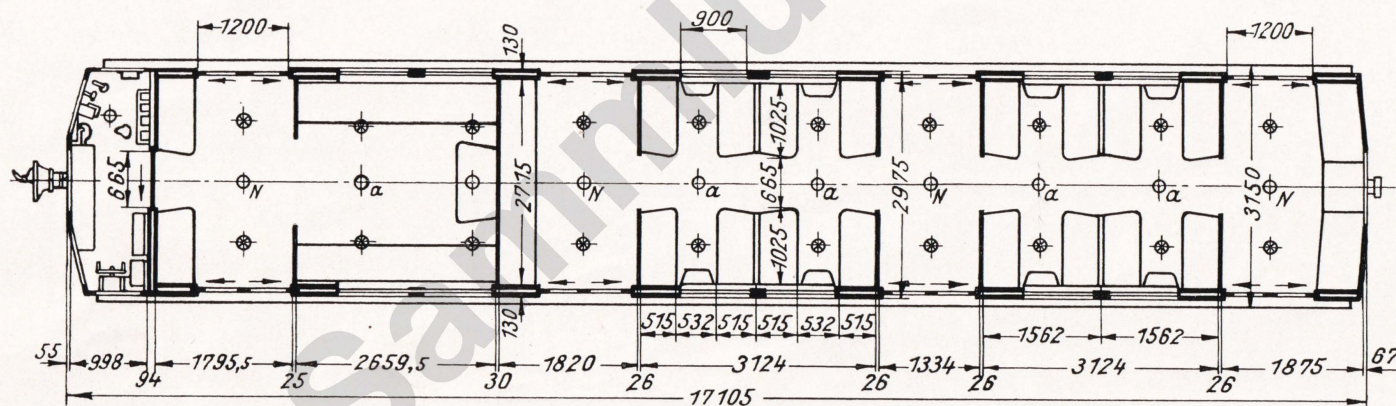

C4esT-32^a

Maßstab 1:100

- ⊙ Lampe
- ⊙ Luftsauger
- ⊙_N Luftsauger u. Notlampe

Sitzteilung 2+2
Sitzplätze 58
Eigengewicht: 39,8 t

Nr. 3768-3769
3768 mit Luftsauger „α“
3769 ohne „ „ „α“